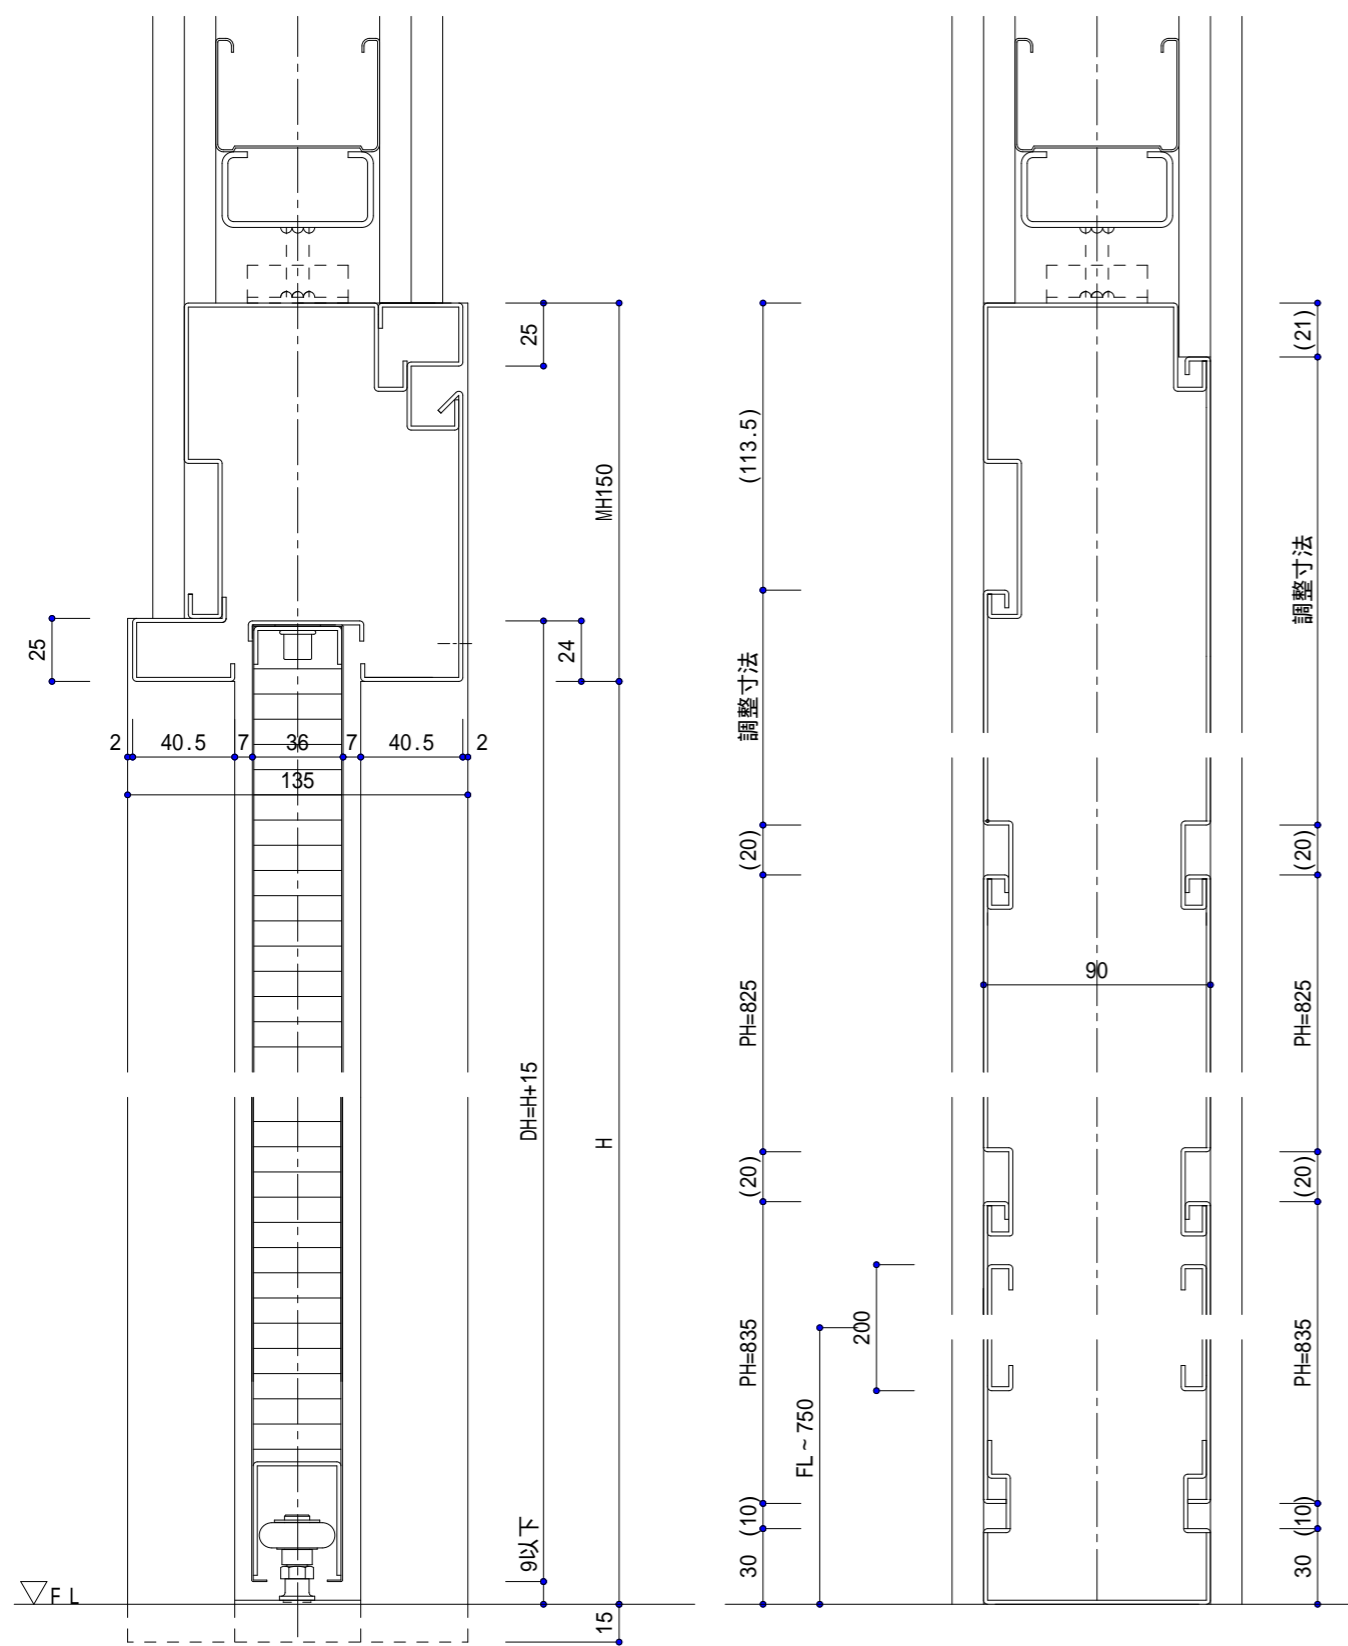

は調整寸法

小窓付の対応について  
 スチール小窓 + 網入りガラス t6.8mm  
 防火設備適合品としての対応可。  
 本図は右勝手を示す。

本図は右勝手を示す。

BX 文化シャッター株式会社

壁収納特定防火設備タイプ(適合品)  
スチール枠(F6)-片引き(縦横断面図)