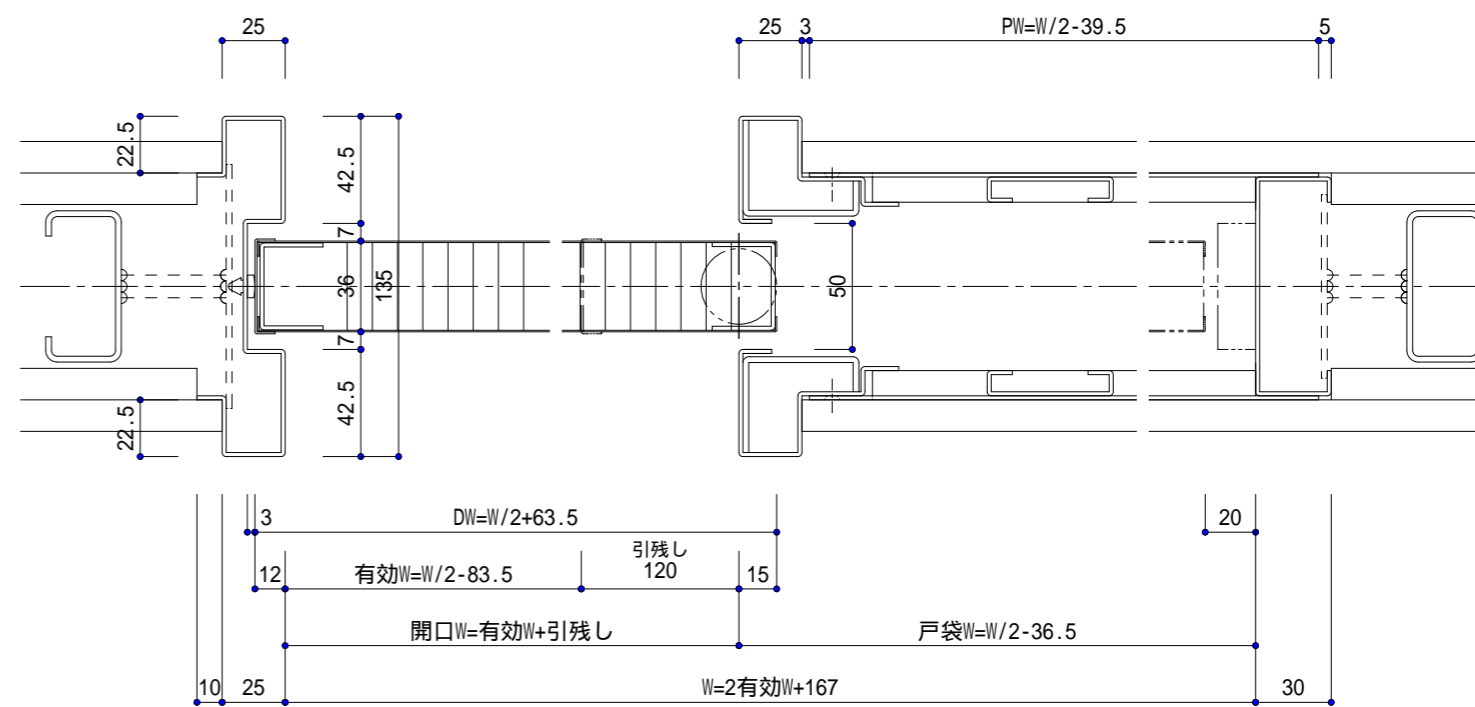

は調整寸法

小窓付の対応について  
 スチール小窓 + 網入りガラス t6.8mm  
 防火設備適合品としての対応可。  
 本図は右勝手を示す。

本図は右勝手を示す。

BX 文化シャッター株式会社

壁収納特定防火設備タイプ(適合品)  
スチール枠(F6)-片引き(縦横断面図)