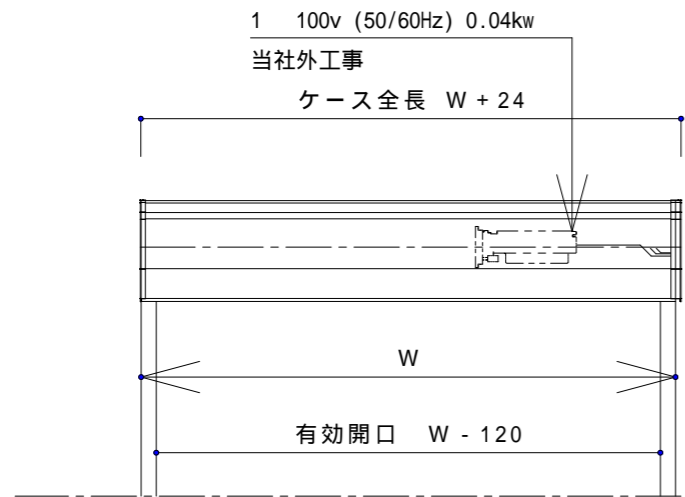

軽量アルミガレージシャッター（小町様：電動式）

P型ケース（内巻き）

L型ケース（内巻き）

本図は右勝手 W=2000 , H=2000で作図してます。