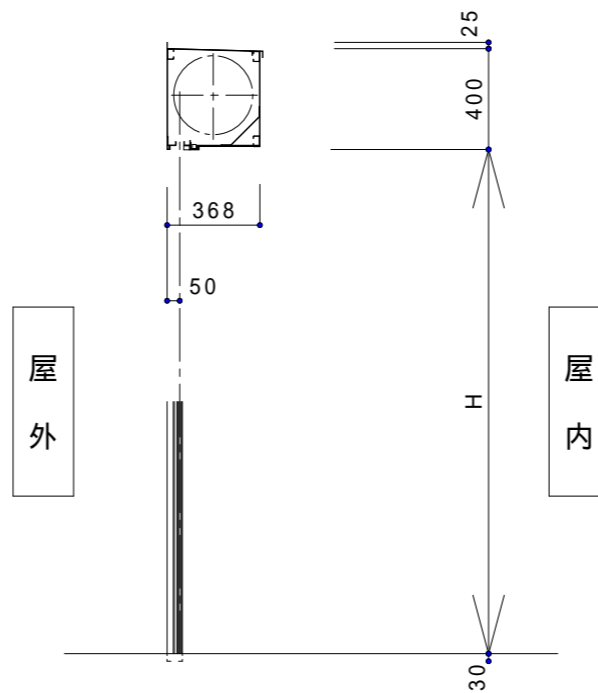

軽量アルミガレージシャッター（小町様：電動式）

P型ケース（内巻き）

L型ケース（内巻き）

本図は右勝手 W=2000 , H=2000で作図してます。