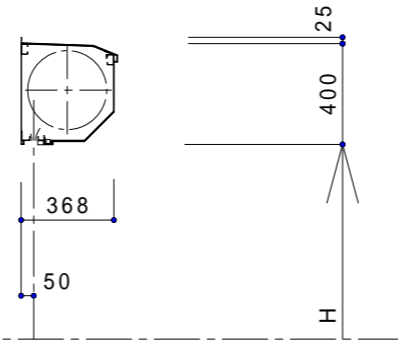

軽量アルミガレージシャッター（小町様：電動式）

P型ケース（内巻き）

L型ケース（内巻き）

本図は右勝手 W=2000 , H=2000で作図してます。