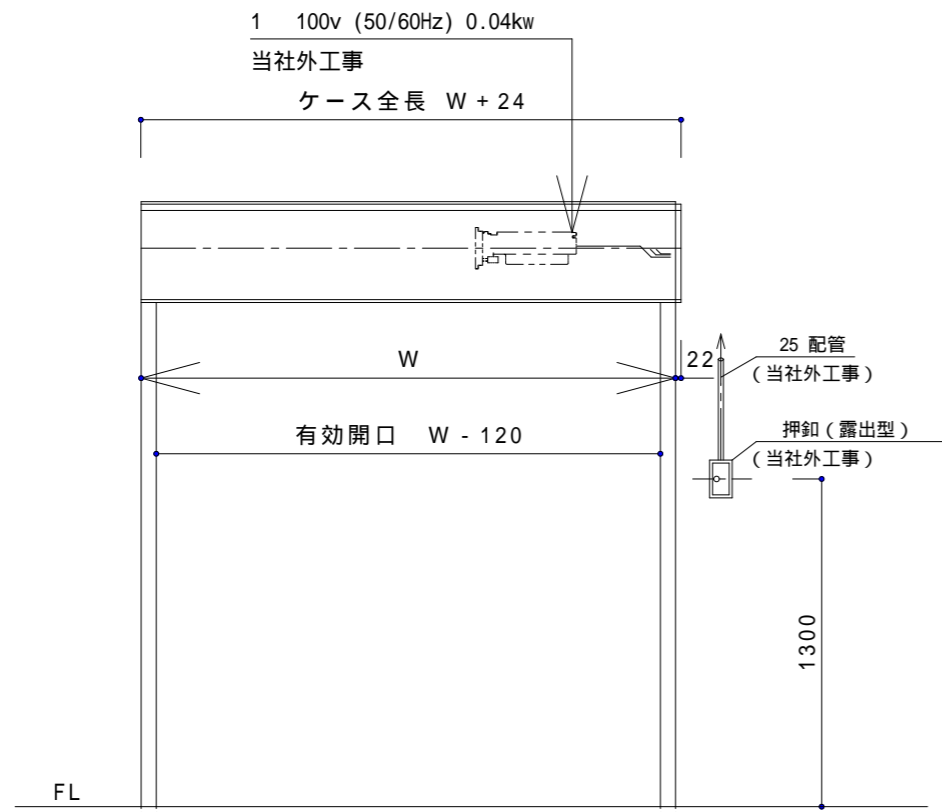

軽量アルミガレージシャッター（小町様：電動式）

P型ケース（内巻き）

L型ケース（内巻き）

本図は右勝手 W=2000 , H=2000で作図してます。