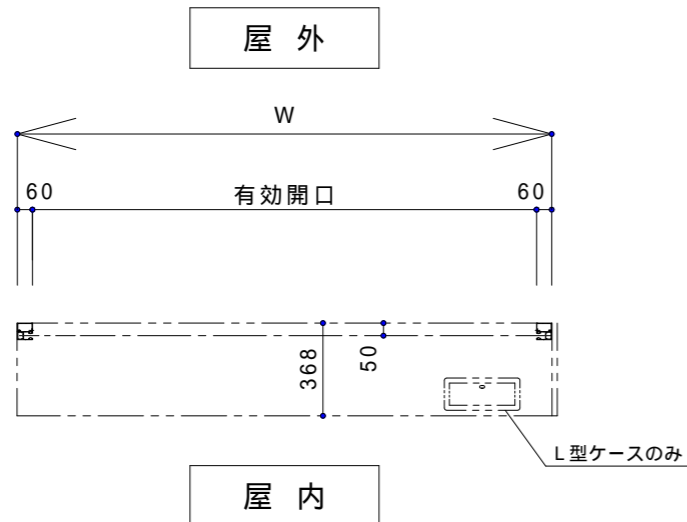

軽量アルミガレージシャッター（小町様：電動式）

P型ケース（内巻き）

L型ケース（内巻き）

本図は右勝手 W=2000 , H=2000で作図してます。