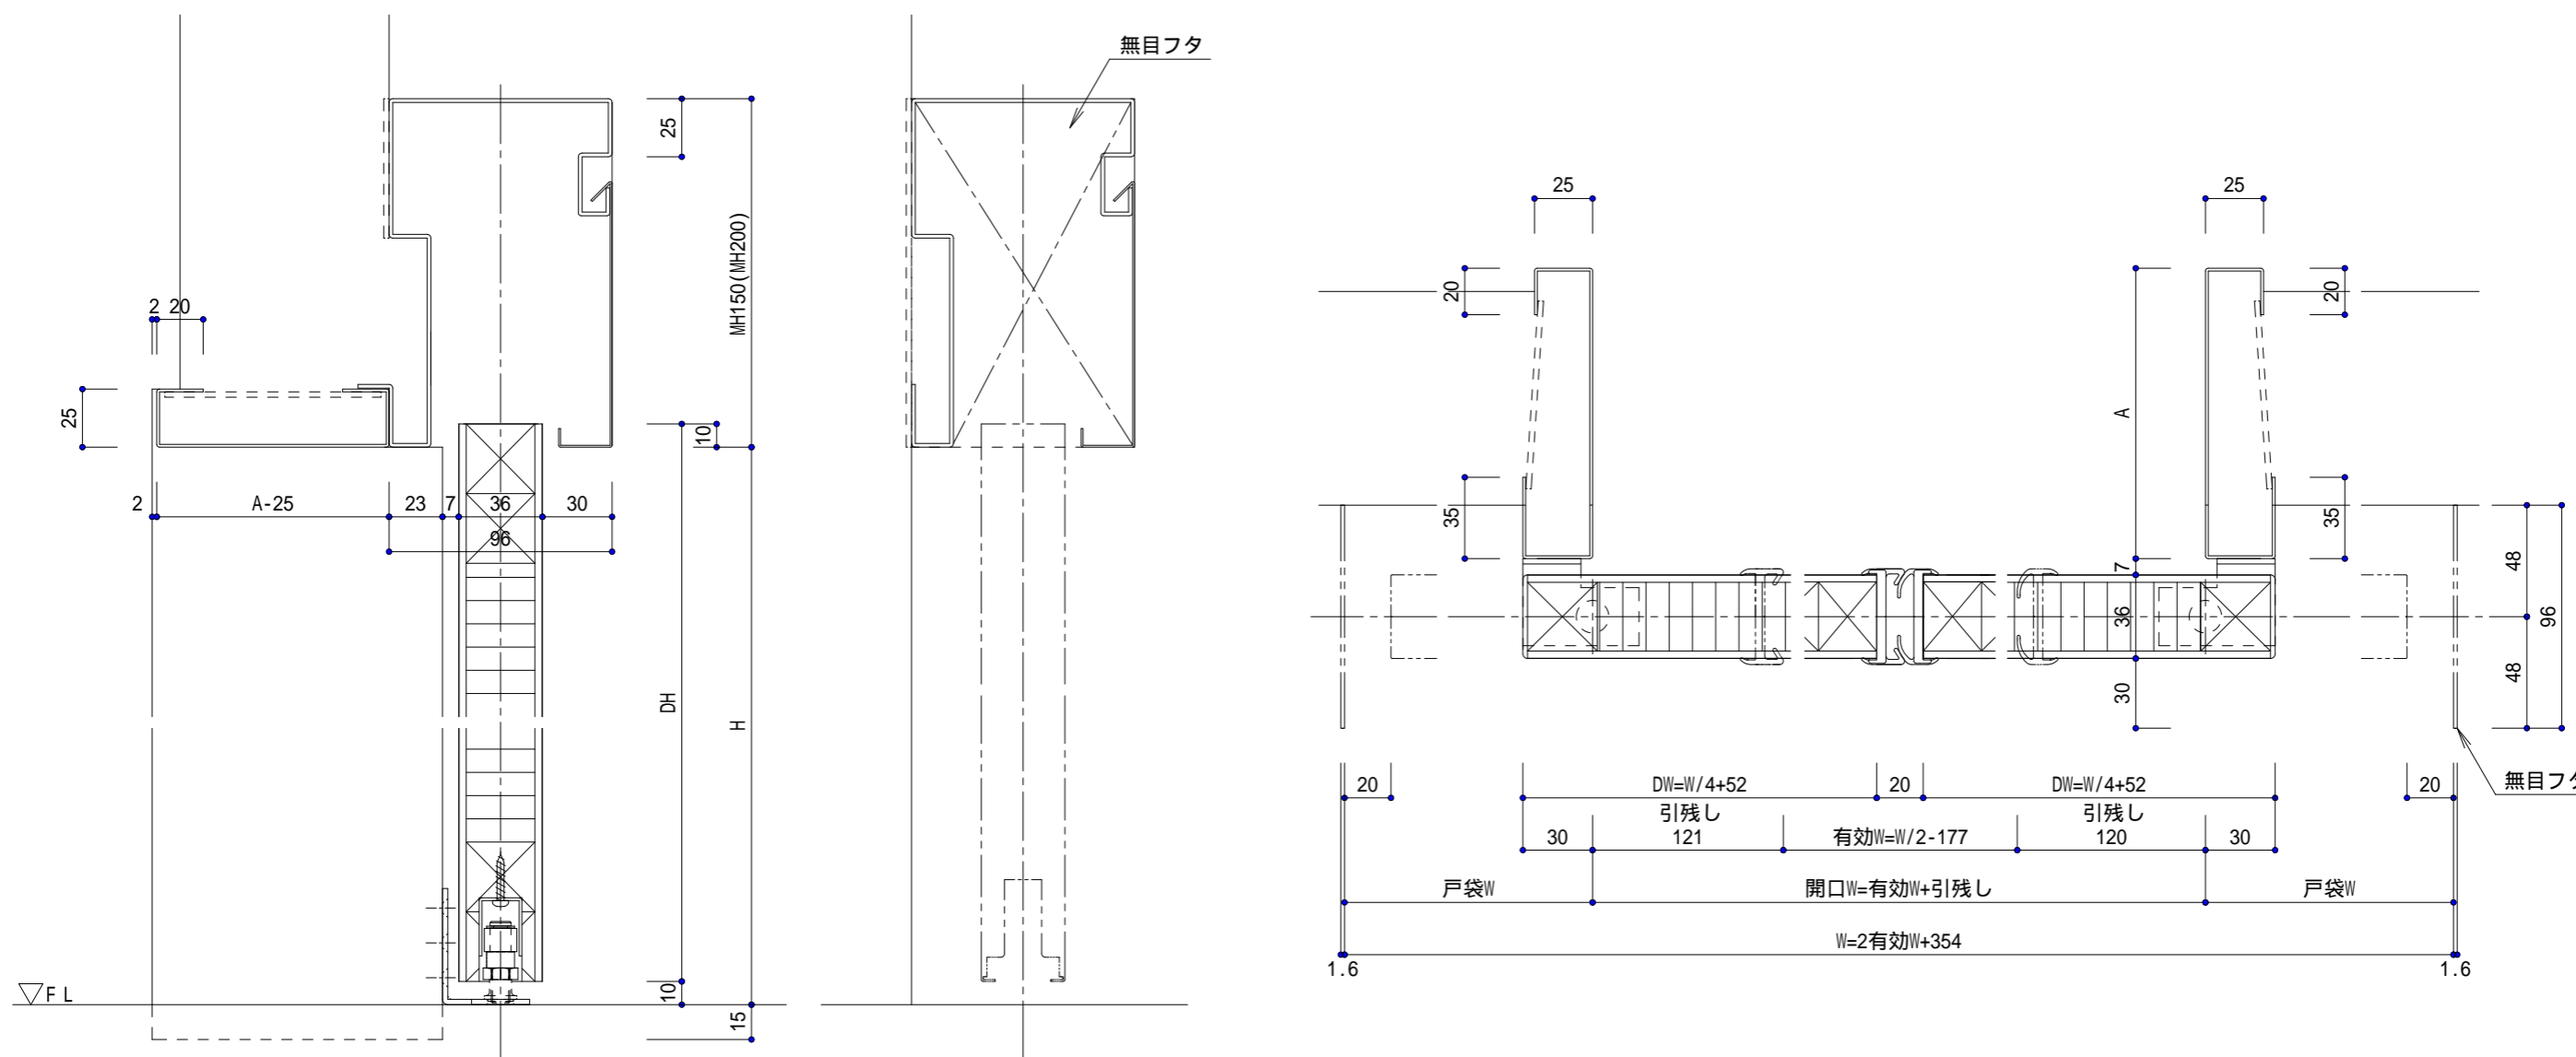

本図は右勝手を示す。(引戸手詰防止ゴム有りタイプ)

文化シャッター株式会社

ヴァリフェイス 木質系タイプ(三方枠タイプ)-引分け(姿図)

本図は右勝手を示す。(引戸手詰防止ゴム有りタイプ)