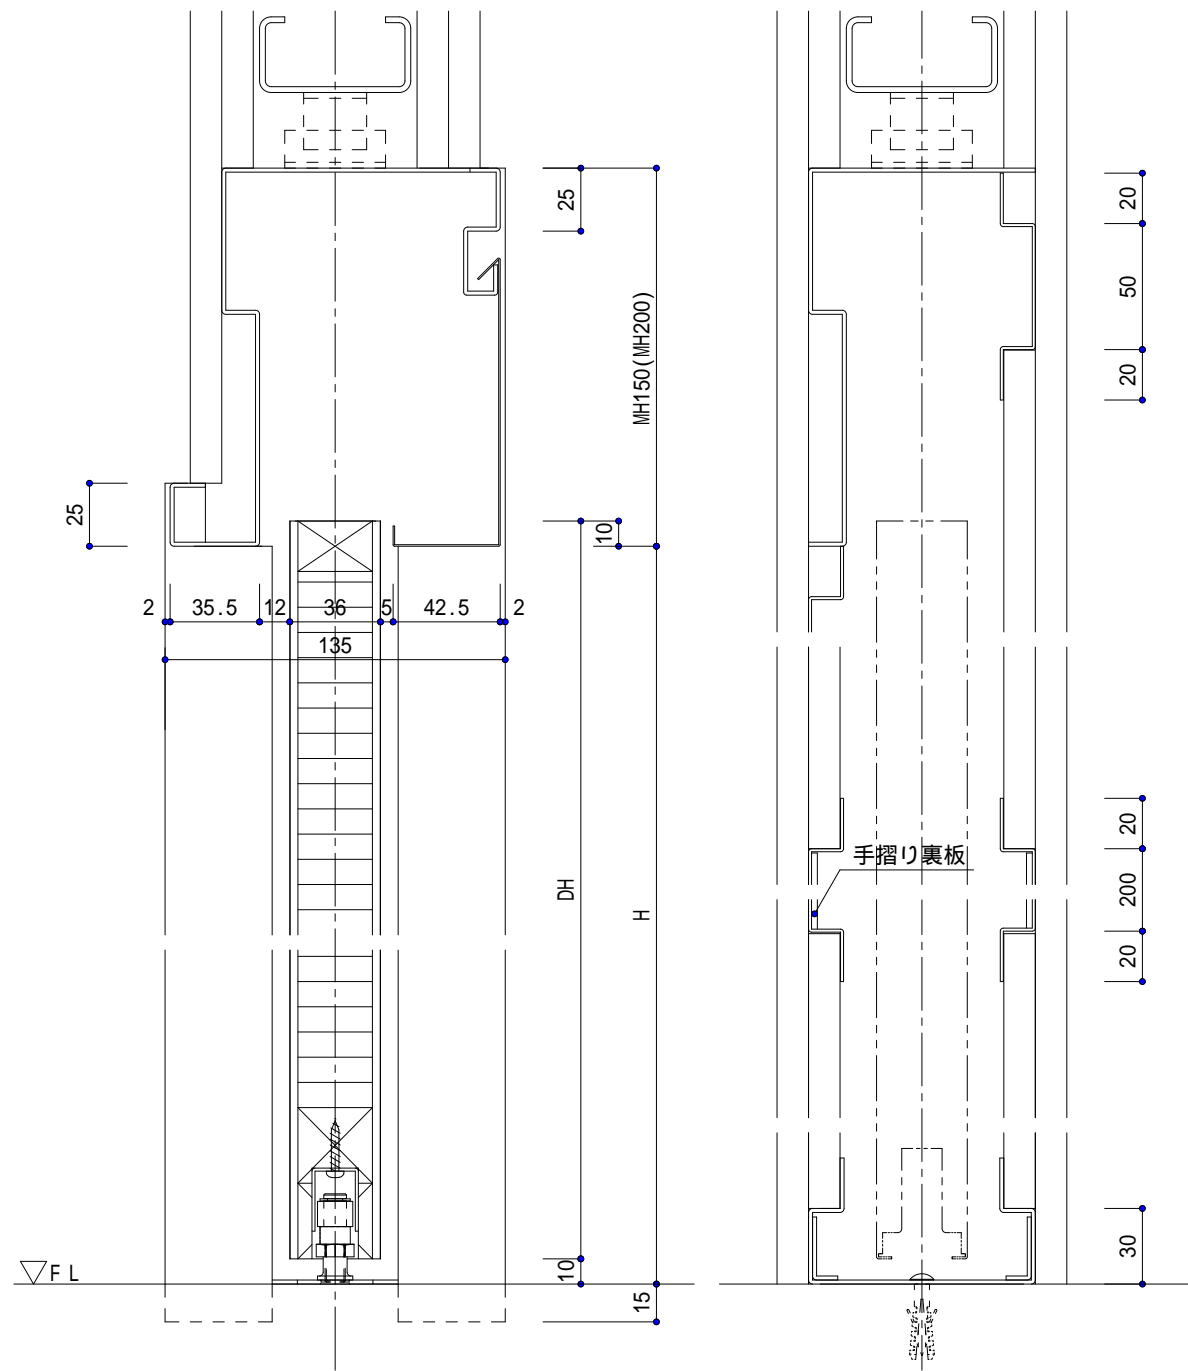

本図は右勝手を示す。(引戸手詰防止ゴム有りタイプ)

本図は右勝手を示す。(引戸手詰防止ゴム有りタイプ)