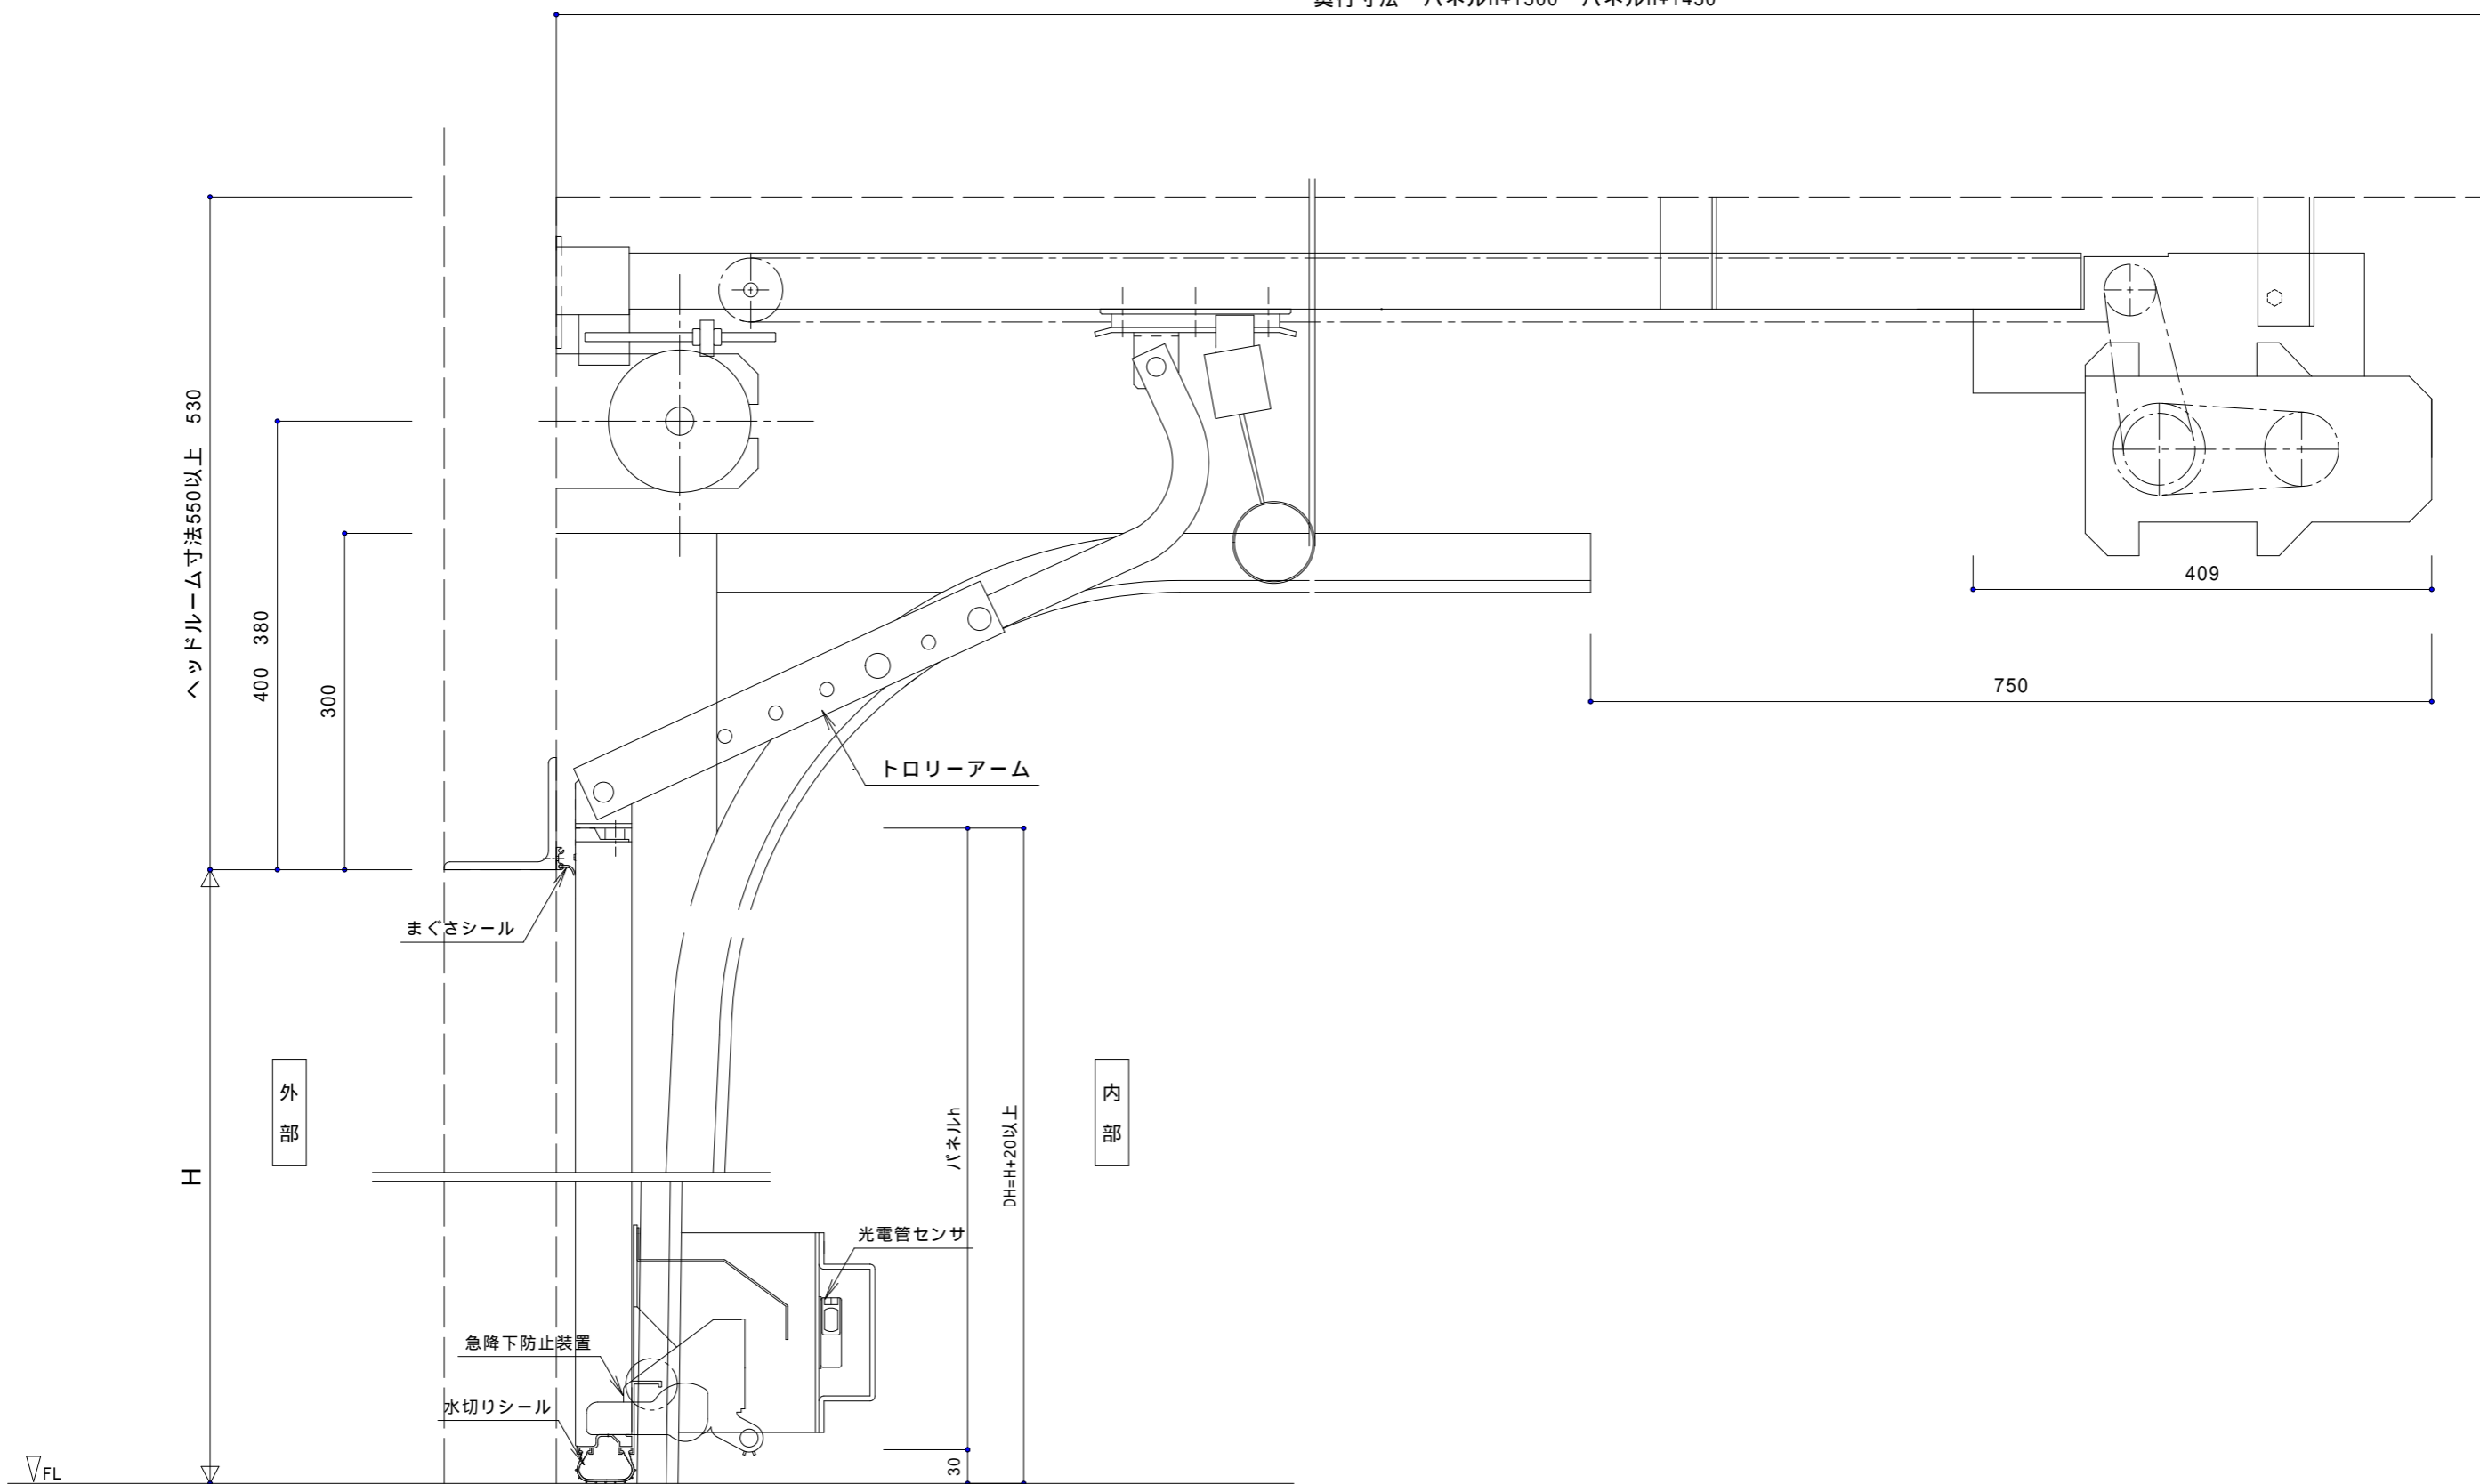

軽量・重量OSD / 電動トロリー式 (BST-1・2) 納まり：スタンダード

奥行寸法 パネルh+1500 パネルh+1450

内寸法は軽量オーバースライディングドア

縮尺 1/5

BX 文化シャッター株式会社