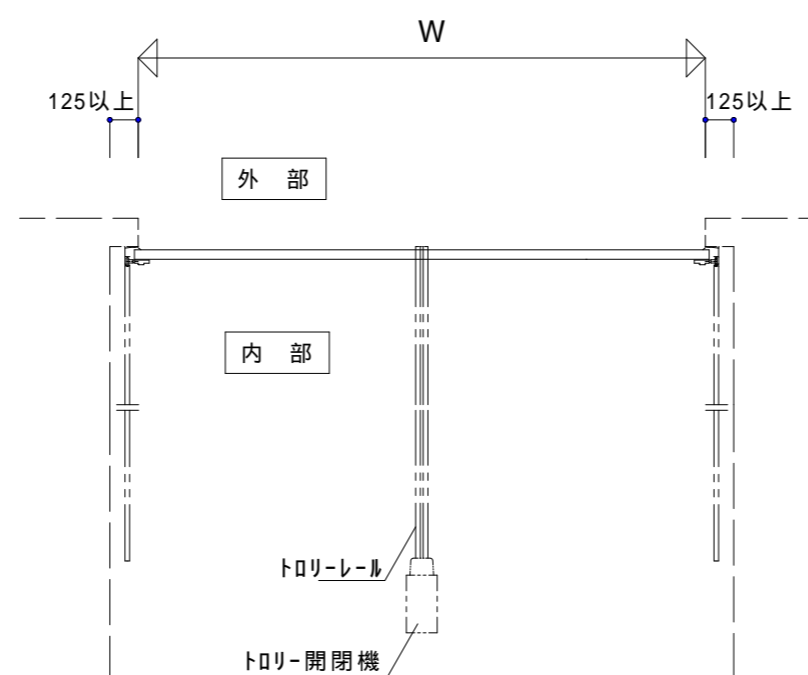

# 軽量・重量OSD / 電動トロリー式 (Supra Matic) 納まり：スタンダード

開口H	全長L寸法	奥行寸法D
2100mmまで	3200mm	3300mm
2101 ~ 2400mm	3450mm	3550mm
2401 ~ 3000mm	4125mm	4225mm

## 補足説明

1. 明り窓は下から3枚目のパネルが標準高さです。(オプション)
2. 水平レールの上に梁などがある場合は、ドアの進路を塞がないよう必ずスペースを確保して下さい。
3. 水平レール吊りアングル (L-40X40X3) の間隔がP=2000以下になるよう下地を入れて下さい。

## 注意

1. W、Hによってスプリング本数が変わります。
2. 奥行き寸法は水平レールの長さとは異なります。