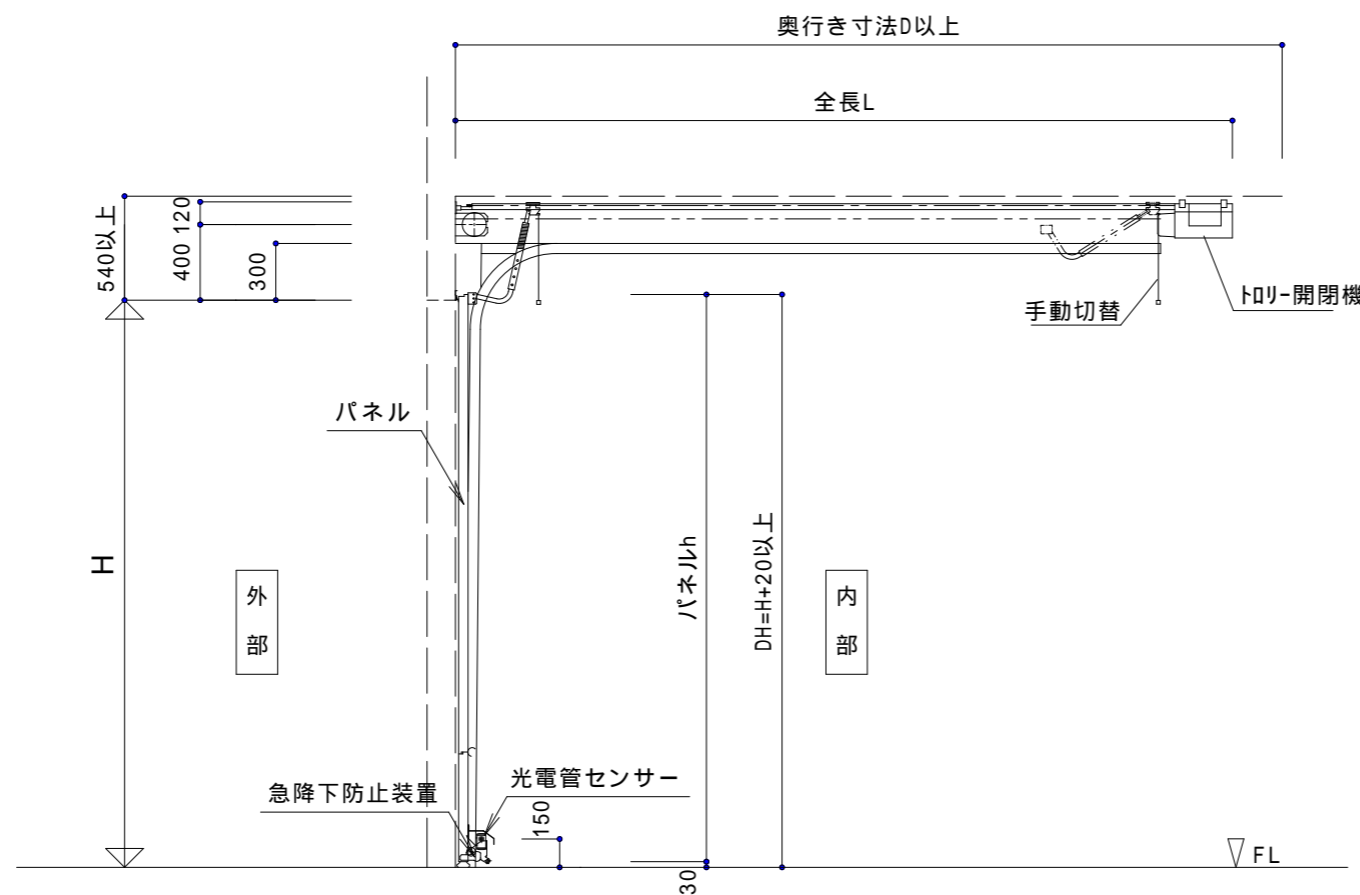

# 軽量・重量OSD / 電動トロリー式 (Supra Matic) 納まり：スタンダード

開口H	全長L寸法	奥行寸法D
2100mmまで	3200mm	3300mm
2101 ~ 2400mm	3450mm	3550mm
2401 ~ 3000mm	4125mm	4225mm

## 補足説明

1. 明り窓は下から3枚目のパネルが標準高さです。(オプション)
2. 水平レールの上に梁などがある場合は、ドアの進路を塞がないよう必ずスペースを確保して下さい。
3. 水平レール吊りアングル (L-40X40X3) の間隔がP=2000以下になるよう下地を入れて下さい。

## 注意

1. W、Hによってスプリング本数が変わります。
2. 奥行き寸法は水平レールの長さとは異なります。