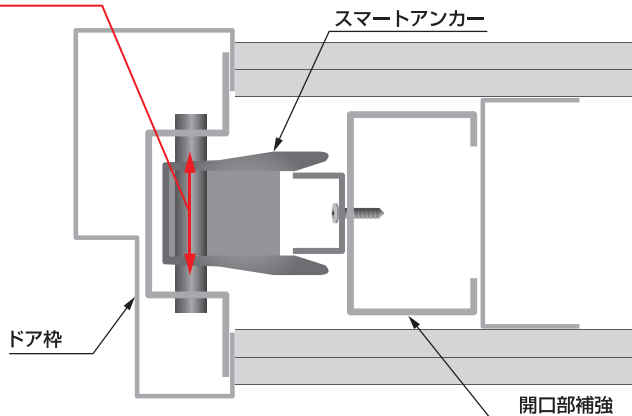

スライダーレ

※上記はイメージになります。タイプにより実物が異なる場合があります。
※引寄せねじは片側からしか固定ねじが打てない場合に使用します。

安全なスマートアンカー

溶接作業を行わないため、**火災予防の各種工程が不要になります。**

(防汚・消火器準備等)

スマートアンカーは、ねじ止めだけで取付が可能です。

火花や火災が発生しないため、火災予防の各種工程が不要で安全です。

フレキシブルなスマートアンカー

スマートアンカーが開口部補強のズレもフレキシブルに吸収し強固に固定します。従来の無溶接工法に比べ開口部補強の精度を求めないため、作業がスピーディーです。

また、リニューアルにもご採用いただけます。

出入り ±8 mmの調整が可能

安心なスマートアンカー

※()は「SKD」「SDシリーズ」「PDシリーズ」「ホテルドアシリーズ」対応範囲

スマートアンカーは、JIS A 4702 に規定されている各種性能試験を行い、溶接と同等の強度を確認しており安心してお使いいただけます。