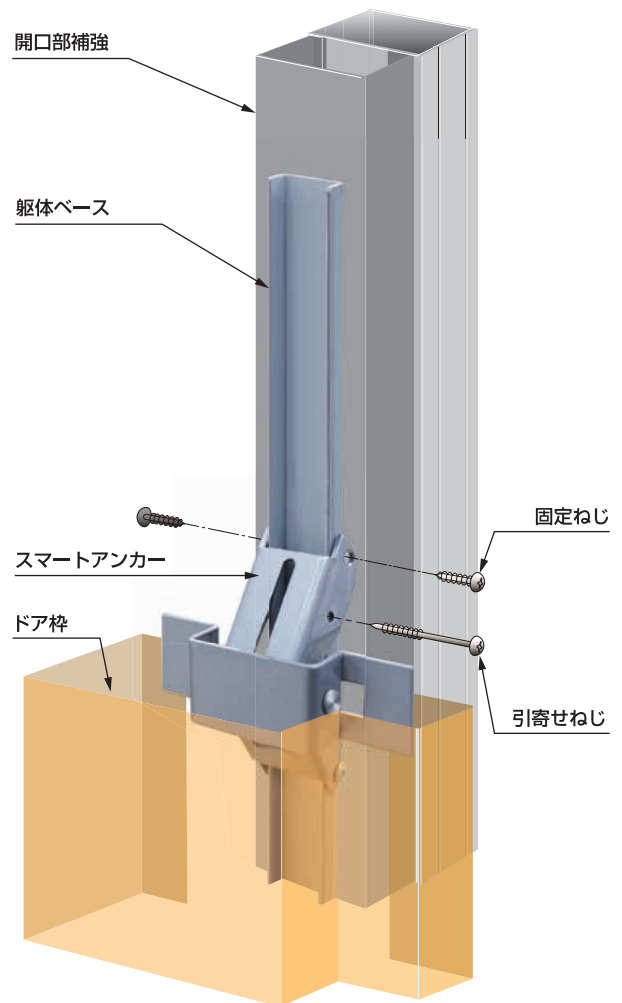

BX

文化シャッター

機構特許出願中

溶接に代わるドア枠無溶接工法

スマートアンカー

安心・安全・フレキシブルな無溶接工法を実現。
建築現場の環境改善・火災予防に最適です。

SD シリーズ

ヴァリフェイス

スライダーレ

※上記はイメージになります。タイプにより実物が異なる場合があります。
※引寄せねじは片側からしか固定ねじが打てない場合に使用します。

安全なスマートアンカー

溶接作業を行わないため、**火災予防の各種工程が不要になります。**

(防汚・消火器準備等)

スマートアンカーは、ねじ止めだけで取付が可能です。

火花や火災が発生しないため、火災予防の各種工程が不要で安全です。

フレキシブルなスマートアンカー

スマートアンカーが開口部補強のズレもフレキシブルに吸収し強固に固定します。従来の無溶接工法に比べ開口部補強の精度を求めないため、作業がスピーディーです。

また、リニューアルにもご採用いただけます。

出入り ±8 mmの調整が可能

安心なスマートアンカー

※()は「SKD」「SDシリーズ」「PDシリーズ」「ホテルドアシリーズ」対応範囲

スマートアンカーは、JIS A 4702 に規定されている各種性能試験を行い、溶接と同等の強度を確認しており安心してお使いいただけます。

- ・開閉繰返し試験
- ・鉛直荷重強さ試験
- ・防火試験
- ・耐風圧性試験
- ・ねじり強さ試験
- ・面内変形追従性試験
- ・耐衝撃性試験
- ・地震動試験※

※兵庫県南部地震（阪神淡路大震災）、東北地方太平洋沖地震（東日本大震災）の波形で地震動試験を行い、枠にずれなどないことを確認しています。

〈スマートアンカー対応製品〉

対応躯体：軽量鉄骨壁

対応機種：SKD、SDシリーズ、PDシリーズ、ホテルドアシリーズ、ヒクオス、スライドーレ