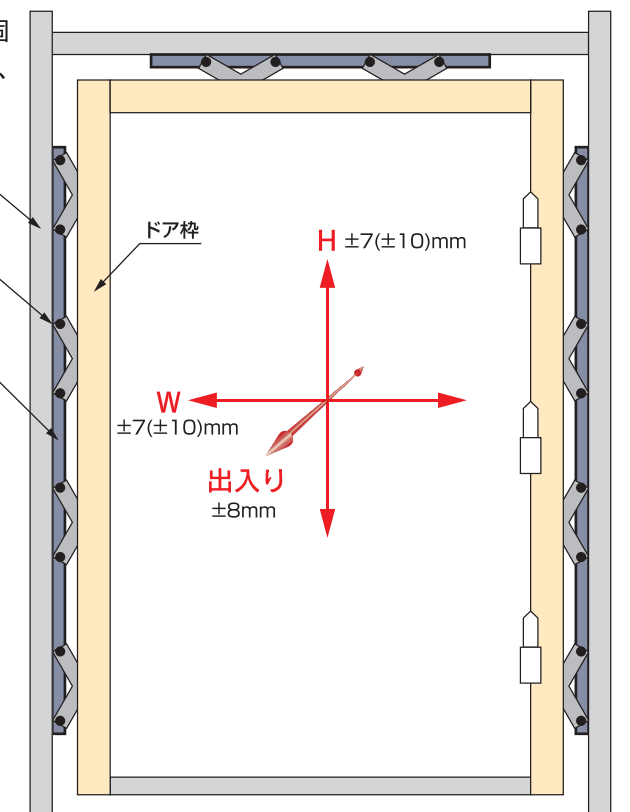

スマートアンカーが開口部補強のズレもフレキシブルに吸収し強固に固定します。従来の無溶接工法に比べ開口部補強の精度を求めないため、作業がスピーディーです。

また、リニューアルにもご採用いただけます。

出入り ±8 mmの調整が可能

安心なスマートアンカー

※()は「SKD」「SDシリーズ」「PDシリーズ」「ホテルドアシリーズ」対応範囲

スマートアンカーは、JIS A 4702 に規定されている各種性能試験を行い、溶接と同等の強度を確認しており安心してお使いいただけます。