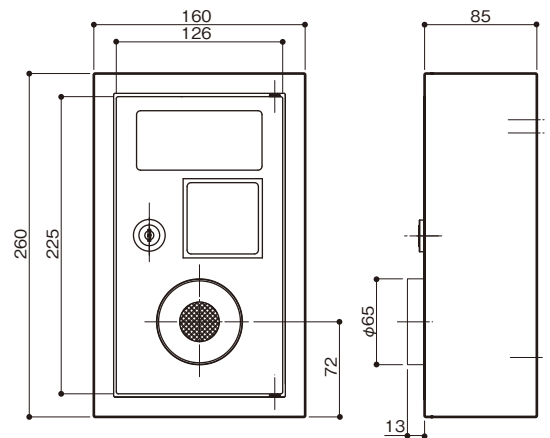

BX

文化シャッター

シャッター用非常電源蓄電池設備
水圧開放装置ジェットパワー

収納箱を
小型化!
新登場

水圧スイッチ小型外部収納箱 (ストレートノズル式)

送水口とスイッチ部が一体で屋外側に設置。
送水・排水管の壁貫通が不要で施工が容易。
※ジェットパワーへの信号線 2 本の通線は必要です。

現行の外部収納箱に比べ
設置場所に困らない
**コンパクトな
サイズに!**

仕様

型式	H1-RB (露出) H1-UB (埋込)
作動水圧	0.2 ~ 0.5MPa
対応している 消防ノズル	Φ19型ストレートノズル (注水口から50mm以内で放水) ※ストレートノズル式の使用可否については 所轄の消防署にご確認ください
接点仕様	構成: 1a 定格: DC30V 1A ※手動レバー非搭載
使用温度	-10 ~ 40℃ (結露、凍結はなし)

対象シャッター ジェットパワーが設置されるシャッター