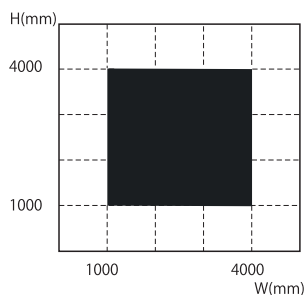

ブラックシート設計範囲

マジックプラス

ジッパーを使用した屋外・屋内兼用タイプ。オプションが豊富でオールラウンドに対応。