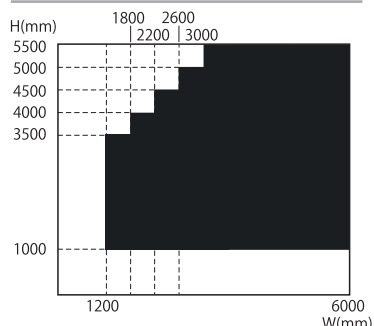

独自開発のビード構造により、気密性、静音性、耐久性が格段に向上した屋内専用タイプです。

ブラックシート設計範囲

マジックプラス

ジッパーを使用した屋外・屋内兼用タイプ。オプションが豊富でオールラウンドに対応。

ブラックシート設計範囲

明かり窓

防虫タイプ(オレンジ)

ビードプラス マジックプラス

透明タイプ

ビードプラス マジックプラス

ブラックシート仕様

仕様	ブラックシート
機種	ビードプラス/マジックプラス
基布素材	ポリエステル
表面素材	PVC
表面処理	アクリル樹脂コート
色 ()内数値は透光率[%]	基布:色指定なし 表面:ブラック(0.00)
厚さ[mm]	0.78
防災認定番号	FR-02289
抗菌	—

※明かり窓の設置個数等詳細は、別紙大間迅カタログを御覧ください。