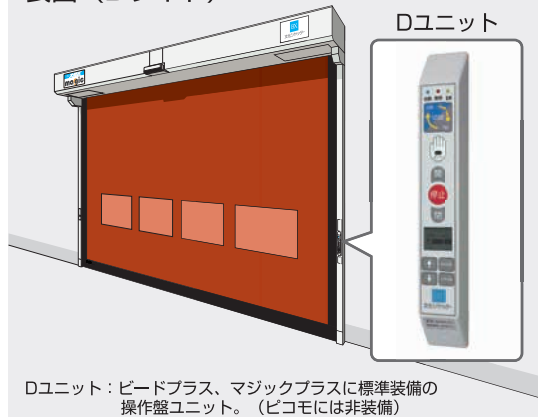

ジェスチャー機能付き押しボタンユニット

# Gユニット (操作スイッチオプション)

高速シートシャッター大間迅の裏面などに増設可能な“手かざし(ジェスチャー操作)機能付き押しボタンユニット”です。

## 大間迅の裏面 (Fサイド等) に増設可能

Dユニットとあわせて両面非接触で開閉操作が可能です。衛生面を考慮した場所に最適です。

表面 (Dサイド)

Dユニット：ビードプラス、マジックプラスに標準装備の操作盤ユニット。(ピコモには非装備)

裏面 (Fサイド)

Gユニット

## Dユニット同様の手かざしセンサ機能 (非接触)

デザインと操作性をDユニットと統一。非接触の開閉モードは用途に応じた3種類をご用意しました。