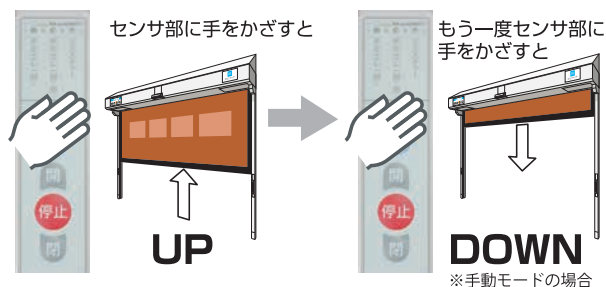

ジェスチャー機能付き押しボタンユニット

Gユニット (操作スイッチオプション)

高速シートシャッター大間迅の裏面などに増設可能な“手かざし(ジェスチャー操作)機能付き押しボタンユニット”です。

大間迅の裏面 (Fサイド等) に増設可能

Dユニットとあわせて両面非接触で開閉操作が可能です。衛生面を考慮した場所に最適です。

表面 (Dサイド)

Dユニット：ビードプラス、マジックプラスに標準装備の操作盤ユニット。(ピコモには非装備)

裏面 (Fサイド)

Dユニット同様の手かざしセンサ機能 (非接触)

デザインと操作性をDユニットと統一。非接触の開閉モードは用途に応じた3種類をご用意しました。

① 手かざし(開)モード

② 手かざし(開/閉)モード

③ ジェスチャーモード

対象製品

ビードプラス マジックプラス ピコモ (オーダーセットのみ)

※既設製品への後付けも可能です。詳細は当社営業員にご相談ください。

※別途配線工事が必要になります。

文化シャッター

文化シャッター株式会社

本社/〒113-8535 東京都文京区西片1丁目17-3

お客様相談室

☎ 0570-666-670 (ナビダイヤル有料)

03-5844-7111 (IP電話・海外からのご利用)

ホームページ <https://www.bunka-s.co.jp/>

●ご用命は