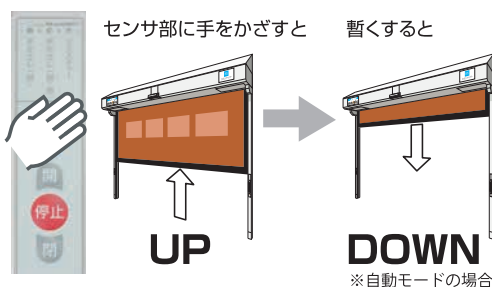

① 手かざし(開)モード

② 手かざし(開/閉)モード