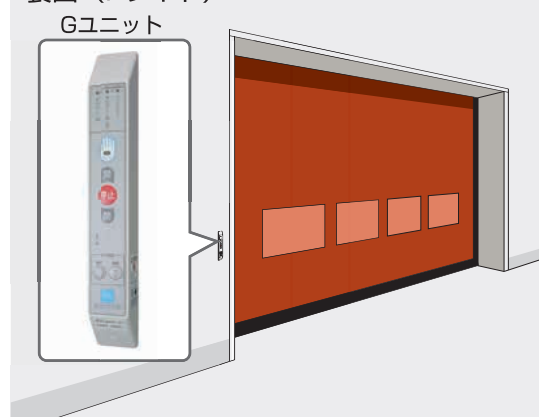

# Gユニット (操作スイッチオプション)

高速シートシャッター大間迅の裏面などに増設可能な“手かざし(ジェスチャー操作)機能付き押しボタンユニット”です。

## 大間迅の裏面 (Fサイド等) に増設可能

Dユニットとあわせて両面非接触で開閉操作が可能です。衛生面を考慮した場所に最適です。

表面 (Dサイド)

Dユニット：ビードプラス、マジックプラスに標準装備の操作盤ユニット。(ピコモには非装備)

裏面 (Fサイド)

Gユニット

## Dユニット同様の手かざしセンサ機能 (非接触)

デザインと操作性をDユニットと統一。非接触の開閉モードは用途に応じた3種類をご用意しました。

### ① 手かざし(開)モード