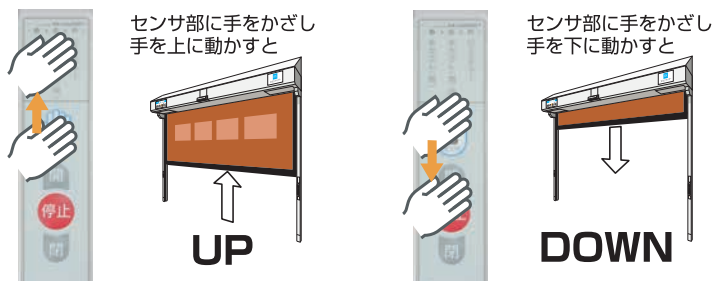

③ ジェスチャーモード

対象製品

ビードプラス マジックプラス ピコモ (オーダーセットのみ)

※既設製品への後付けも可能です。詳細は当社営業員にご相談ください。

※別途配線工事が必要になります。

文化シャッター

文化シャッター株式会社

本社/〒113-8535 東京都文京区西片1丁目17-3

お客様相談室

☎ 0570-666-670 (ナビダイヤル有料)

03-5844-7111 (IP電話・海外からのご利用)

ホームページ <https://www.bunka-s.co.jp/>

●ご用命は