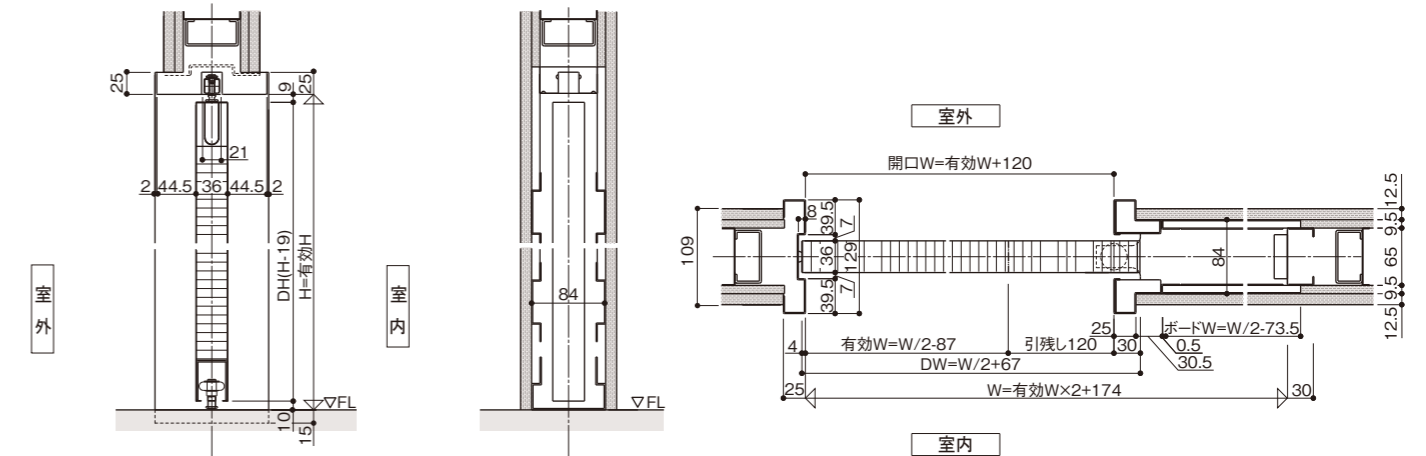

■納まり

■設計範囲

■壁収納納まり

■三方枠納まり

■壁収納断面図

■三方枠断面図

カラーバリエーション

■標準色・単色（化粧鋼板）