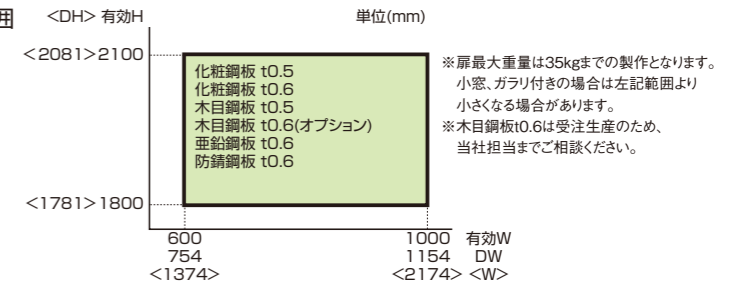

スムーズで快適な開閉動作を動画でご確認ください。

■基本仕様

名称		材質	板厚
枠	上枠 縦枠 無目	溶融亜鉛めっき鋼板	t1.2
	くつすり	ステンレス	—
扉	表面材	化粧鋼板	t0.5またはt0.6
		木目鋼板	t0.5またはt0.6(オプション)
		亜鉛鋼板	t0.6
		防錆鋼板	t0.6
	芯材	ペーパーコア	

■金物

■スリムフレーム小窓 (オプション)

■スリムフレームガラリ (オプション)

■納まり

■設計範囲

■壁収納納まり

■三方枠納まり

■壁収納断面図

■三方枠断面図

カラーバリエーション

■標準色・単色（化粧鋼板）