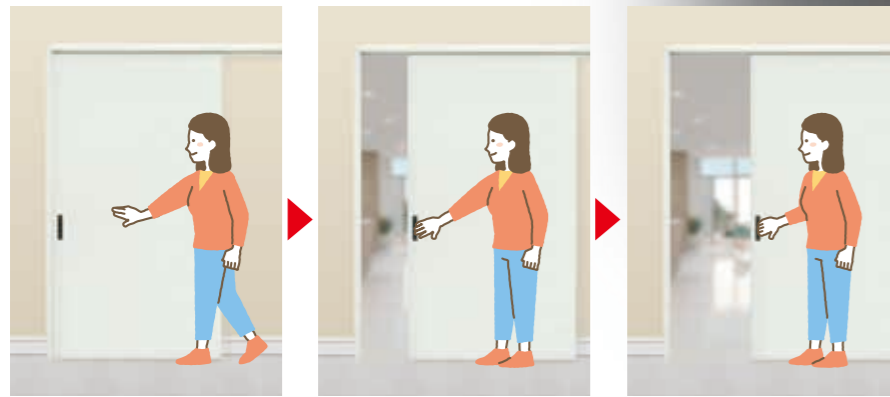

ハンドスライダー

NEW

軽量手動引戸

事務室や店舗のトイレに。

ゆっくりとした開閉による安全性と枠を最小限とした意匠性を兼備。
ソフトクローズ機構を採用した、上吊り方式の軽量手動引戸です。

床にレールがない!

点検口がなく
見た目もスッキリ!

お好みの位置で
ストップ!

スムーズで快適な開閉を身近に

軽い操作性で扉を開閉。扉がゆっくり引き込まれるため、手の挟まれ防止にも繋がります。

- 扉は上吊り方式のため、床にレールがありません。車いすの通過もスムーズです。
- 開閉時、好きな位置で扉を止めることができます。子供や高齢者の通過、荷物の出し入れなども手間取ることがありません。
- 無目の高さは最小 25mm です。有効高さを大きく取れ、デザインもスッキリとしています。