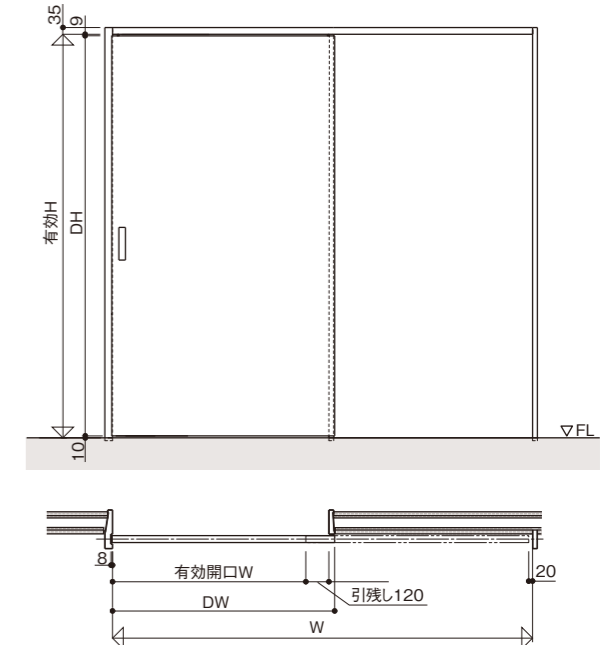

スムーズで快適な開閉動作を動画でご確認ください。

■基本仕様

名称		材質	板厚
枠	上枠 縦枠 無目	溶融亜鉛めっき鋼板	t1.2
	くつすり	ステンレス	—
扉	表面材	化粧鋼板	t0.5またはt0.6
		木目鋼板	t0.5またはt0.6(オプション)
		亜鉛鋼板	t0.6
		防錆鋼板	t0.6
	芯材	ペーパーコア	

■金物

■スリムフレーム小窓 (オプション)

■スリムフレームガラリ (オプション)

■納まり

■設計範囲

■壁収納納まり

■三方枠納まり

■壁収納断面図

■三方枠断面図

カラーバリエーション

■標準色・単色（化粧鋼板）