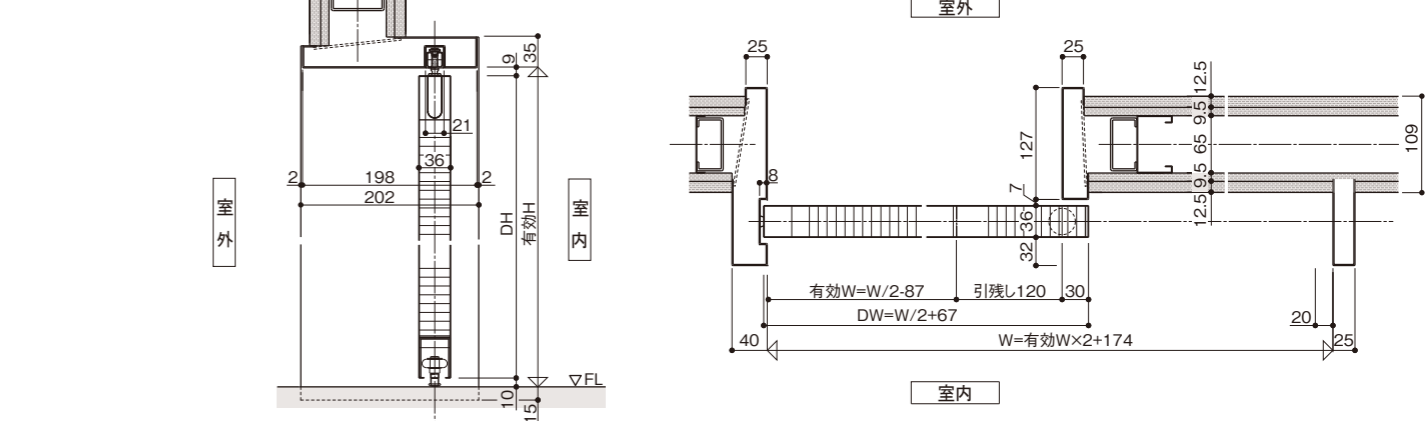

■納まり

■設計範囲

■壁収納納まり

■三方枠納まり

■壁収納断面図

■三方枠断面図

カラーバリエーション

■標準色・単色（化粧鋼板）