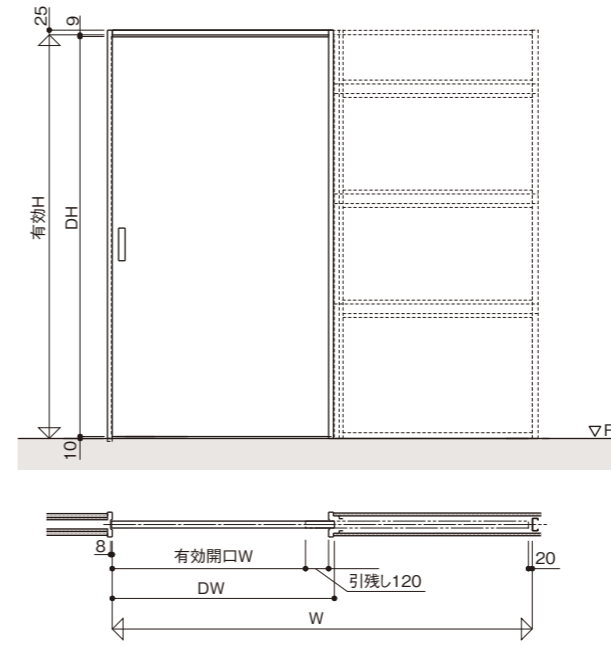

スムーズで快適な開閉動作を動画でご確認ください。

■基本仕様

名称		材質	板厚
枠	上枠 縦枠 無目	溶融亜鉛めっき鋼板	t1.2
	くつすり	ステンレス	—
扉	表面材	化粧鋼板	t0.5またはt0.6
		木目鋼板	t0.5またはt0.6(オプション)
		亜鉛鋼板	t0.6
		防錆鋼板	t0.6
	芯材	ペーパーコア	

■金物

■スリムフレーム小窓 (オプション)

■スリムフレームガラリ (オプション)

■納まり

■設計範囲

■壁収納納まり

■三方枠納まり

■壁収納断面図

■三方枠断面図

カラーバリエーション

■標準色・単色（化粧鋼板）