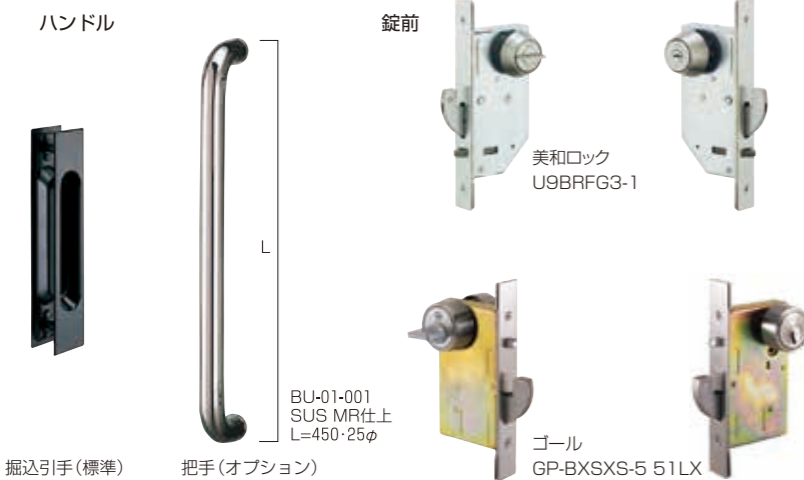

ハンドスライダー

NEW

軽量手動引戸

事務室や店舗のトイレに。

ゆっくりとした開閉による安全性と枠を最小限とした意匠性を兼備。
ソフトクローズ機構を採用した、上吊り方式の軽量手動引戸です。

床にレールがない!

点検口がなく
見た目もスッキリ!

お好みの位置で
ストップ!

スムーズで快適な開閉を身近に

軽い操作性で扉を開閉。扉がゆっくり引き込まれるため、手の挟まれ防止にも繋がります。

- 扉は上吊り方式のため、床にレールがありません。車いすの通過もスムーズです。
- 開閉時、好きな位置で扉を止めることができます。子供や高齢者の通過、荷物の出し入れなども手間取ることがありません。
- 無目の高さは最小 25mm です。有効高さを大きく取れ、デザインもスッキリとしています。

スムーズで快適な開閉動作を動画でご確認ください。

■基本仕様

名称		材質	板厚
枠	上枠 縦枠 無目	溶融亜鉛めっき鋼板	t1.2
	くつすり	ステンレス	—
扉	表面材	化粧鋼板	t0.5またはt0.6
		木目鋼板	t0.5またはt0.6(オプション)
		亜鉛鋼板	t0.6
		防錆鋼板	t0.6
	芯材	ペーパーコア	

■金物

■スリムフレーム小窓 (オプション)

■スリムフレームガラリ (オプション)