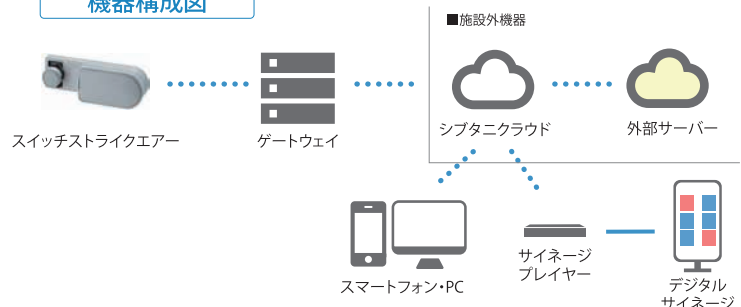

機器構成図

※それぞれご要望に合わせたシステム運用をご提案致します。ご要望内容によりサーバーのランニング費用やアプリ開発費用が別途必要となります。詳細はお問い合わせください。