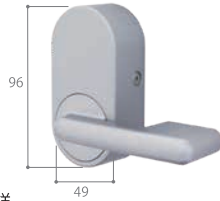

#### CA-20

材質/本体:ABS

サムターン:アルミダイキャスト

仕上/サムターン:塗装(シルバー)

使用環境 屋内専用 ※結露環境は使用できません

※引戸錠の別途手配が必要です。対応引戸錠、扉厚の詳細はお問い合わせください。

※レバーが斜めになっている仕様もございます。(CA-21)