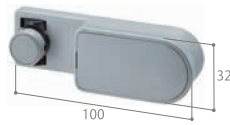

#### LB-630E

材質/本体:ポリエチレンテフタレート

受け:亜鉛ダイキャスト

仕上/本体:焼付塗装(シルバー)

受け:焼付塗装

使用環境 屋内専用 ※結露環境は使用できません

※LB-610、LB-612用のストライクです。